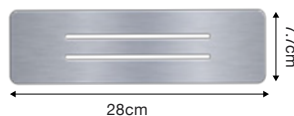

## Drain Position

Position de la bonde  
Posizione di scarico  
Position des Ablauf

A	C
70cm	31cm
80cm	36cm

E	F
28.2cm	8cm

G
22cm

B	D
100cm	35.9cm
120cm	45.9cm
140cm	55.9cm
160cm	65.9cm
180cm	75.9cm

Thickness of cover : 2mm  
Épaisseur de la grille: 2mm  
Spessore del coperchio: 2mm  
Dicke der Gitter: 2mm