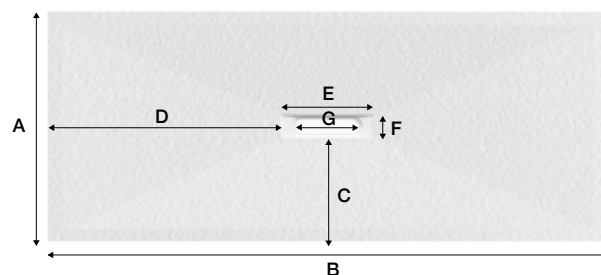

## Drain Position

Position de la bonde  
Posizione di scarico  
Position des Ablauf

A	C
70cm	31cm
80cm	36cm

E	F
28.2cm	8cm

G
22cm

B	D
100cm	35.9cm
120cm	45.9cm
140cm	55.9cm
160cm	65.9cm
180cm	75.9cm

Thickness of cover : 2mm  
Épaisseur de la grille: 2mm  
Spessore del coperchio: 2mm  
Dicke der Gitter: 2mm