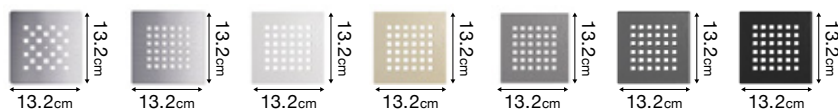

Für andere Größen
wenden Sie sich bitte an
die Verkaufsabteilung.

Drain Position

Position de la bonde
Posizione di scarico
Position des Ablauf

A	C
70cm	28.25cm
80cm	33.25cm

E	F
9cm	13.5cm

B	D
100cm	43.25cm
120cm	53.25cm
140cm	63.25cm
160cm	73.25cm
180cm	83.25cm