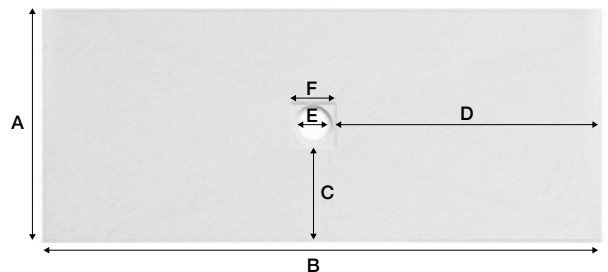

Für andere Größen
wenden Sie sich bitte an
die Verkaufsabteilung.

Drain Position

Position de la bonde
Posizione di scarico
Position des Ablauf

A	C
70cm	28.25cm
80cm	33.25cm

E	F
9cm	13.5cm

B	D
100cm	43.25cm
120cm	53.25cm
140cm	63.25cm
160cm	73.25cm
180cm	83.25cm