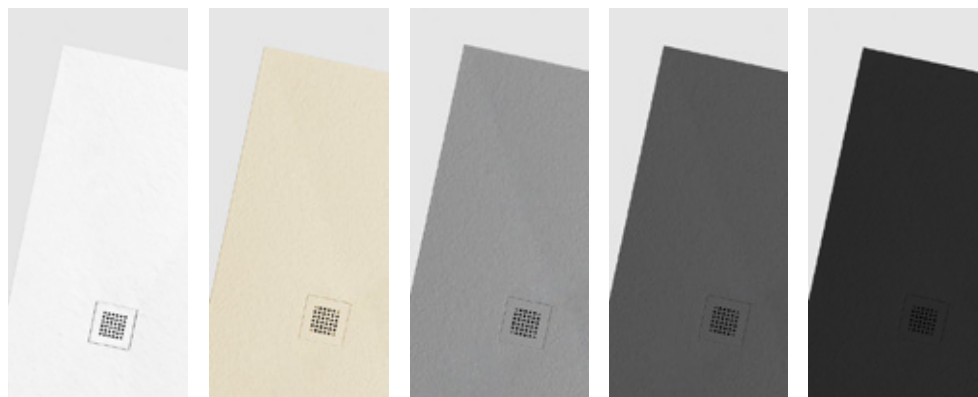

SERIE

O

EN: Serie O is characterised by its drain in the middle, making it perfectly structured. Created with polyester resin, especially adapted to humid areas. Available in a variety of sizes to suit every space.

IT: La serie O è caratterizzata dallo scarico in centro, che la rende perfettamente strutturata. Creato con resina poliestere, in particolare adatto per aree umide. Disponibile in una varietà di dimensioni per adattarsi a ogni spazio.

DE: Die Serie O zeichnet sich durch ihren Ablauf in der Mitte aus, wodurch sie perfekt strukturiert ist. Hergestellt aus Polyesterharz, besonders geeignet für feuchte Bereiche. Eine Vielzahl von Größen für jeden Raum ist verfügbar.

Länge: 100-180 cm
Breite: 70-80 cm
Höhe: 2.5 cm

Texture

Texture
Finiture
Oberflächen

Available Colours

Couleurs disponibles
Colori disponibili
Verfügbare Farben

White
Blanc
Bianco
Weiß

Beige
Crème
Crema
Beige