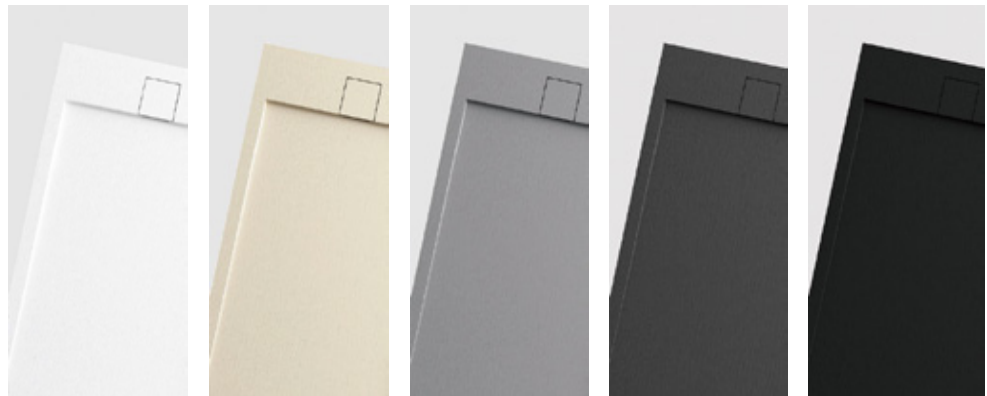

Länge: 100-180 cm
Breite: 70-80 cm
Höhe: 2.5 cm

Texture

Texture
Finiture
Oberflächen

Available Colours

Couleurs disponibles
Colori disponibili
Verfügbare Farben

White
Blanc
Bianco
Weiß

Beige
Crème
Crema
Beige