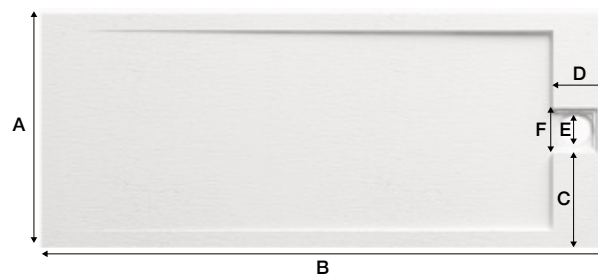

Für andere Größen
wenden Sie sich bitte an
die Verkaufsabteilung.

Drain Position

Position de la bonde
Posizione di scarico
Position des Ablauf

A	C
70cm	28.25cm
80cm	33.25cm

D	E
16.5cm	9cm

F
13.5cm

Thickness of cover : 6mm
Épaisseur de la grille: 6mm
Spessore del coperchio: 6mm
Dicke der Gitter: 6mm