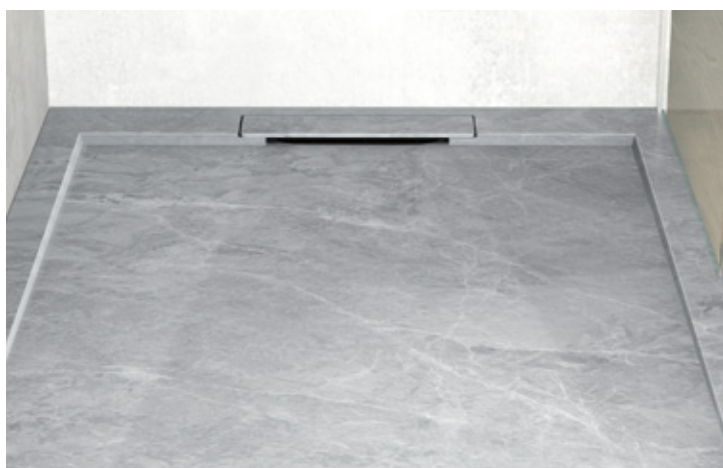

MARBLE PATTERN L SERIES

MARBLE PATTERN L SERIES

Shower Tray

Receveur de douche
Piatti doccia
Duschwannen

Length: 80-180 cm
Width: 70-100 cm
Height: 2.5 cm

Lunghezza: 80-180 cm
Larghezza: 70-100 cm
Altezza: 2.5 cm

Longueur: 80-180 cm
Largeur: 70-100 cm
Hauteur: 2.5 cm

Länge: 80-180 cm
Breite: 70-100 cm
Höhe: 2.5 cm

Marble Pattern

Modèle de marbre
Modello in marmo
Marmormuster

Carrara Bianco

Carrara Gioia

Carrara Arabescato