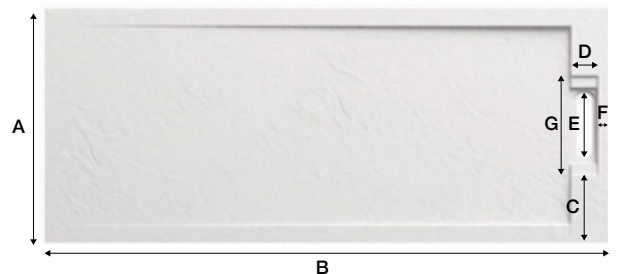

Thickness of cover : 6mm
Épaisseur de la grille: 6mm
Spessore del coperchio: 6mm
Dicke der Gitter: 6mm

Features

Caractéristiques
Caratteristiche
Eigenschaften

Anti-slip
Antidérapante
Antiscivolo
Rutschfeste

Mass coloration
Couleurs dans la masse
Massa colorata
In der Masse eingefärbt

Ecological material
Matériau écologique
Materiale ecologico
Ökologisches Material

Antibacterial
Antibactérien
Antibatterico
Antibakteriell

Waterproof
Hydrofuge
Impermeabile
Wasserdicht

Easy to clean
Nettoyage facile
Pulizia facile
Leicht zu reinigen

Cuttable
Découpe
Tagliabile
Schneidbar

Optional colours
Option couleurs
Colori Opzionali
Optionale Farben

Support repairs
Réparable
Support repairs
Unterstützung von Reparaturen

5 years guarantee
Garantie 5 ans
Garanzia 5 anni
5 Jahre Garantie

Include drainers
Inclure bondes
Include piletta
Inkl. Abläufe

Include covers
Inclure grilles
Include griglia
Inkl. Gitter