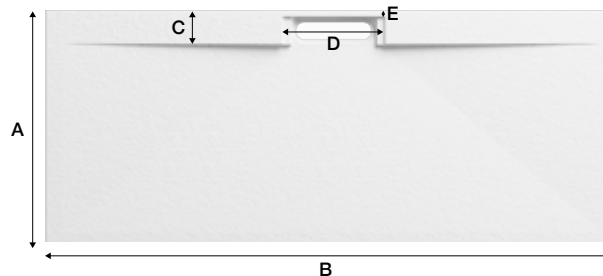

Drain Position

Position de la bonde
Posizione di scarico
Position des Ablauf

C	D	E
11cm	30cm	3cm

Thickness of cover : 6mm
Épaisseur de la grille: 6mm
Spessore del coperchio: 6mm
Dicke der Gitter: 6mm

Features

Caractéristiques
Caratteristiche
Eigenschaften

Anti-slip
Antidérapante
Antiscivolo
Rutschfeste

Mass coloration
Couleurs dans la masse
Massa colorata
In der Masse eingefärbt

Ecological material
Matériau écologique
Materiale ecologico
Ökologisches Material

Antibacterial
Antibactérien
Antibatterico
Antibakteriell

Waterproof
Hydrofuge
Impermeabile
Wasserdicht

Easy to clean
Nettoyage facile
Pulizia facile
Leicht zu reinigen

Cuttable
Découpe
Tagliabile
Schneidbar

Optional colours
Option couleurs
Colori Opzionali
Optionale Farben

Support repairs
Réparable
Support repairs
Unterstützung von Reparaturen

5 years guarantee
Garantie 5 ans
Garanzia 5 anni
5 Jahre Garantie

Include drainers
Inclure bondes
Include piletta
Inkl. Abläufe

Include covers
Inclure grilles
Include griglia
Inkl. Gitter