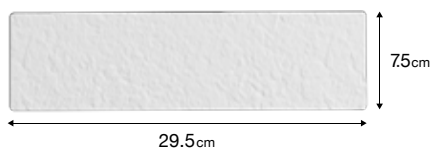

Drain Position

Position de la bonde
Posizione di scarico
Position des Ablauf

C	D	E
11cm	30cm	3cm

Thickness of cover : 6mm
Épaisseur de la grille: 6mm
Spessore del coperchio: 6mm
Dicke der Gitter: 6mm

Features

Caractéristiques
Caratteristiche
Eigenschaften

Anti-slip
Antidérapante
Antiscivolo
Rutschfeste

Mass coloration
Couleurs dans la masse
Massa colorata
In der Masse eingefärbt

Ecological material
Matériau écologique
Materiale ecologico
Ökologisches Material

Antibacterial
Antibactérien
Antibatterico
Antibakteriell

Waterproof
Hydrofuge
Impermeabile
Wasserdicht

Easy to clean
Nettoyage facile
Pulizia facile
Leicht zu reinigen

Cuttable
Découpe
Tagliabile
Schneidbar

Optional colours
Option couleurs
Colori Opzionali
Optionale Farben

Support repairs
Réparable
Support repairs
Unterstützung von Reparaturen

5 years guarantee
Garantie 5 ans
Garanzia 5 anni
5 Jahre Garantie

Include drainers
Inclure bondes
Include piletta
Inkl. Abläufe

Include covers
Inclure grilles
Include griglia
Inkl. Gitter