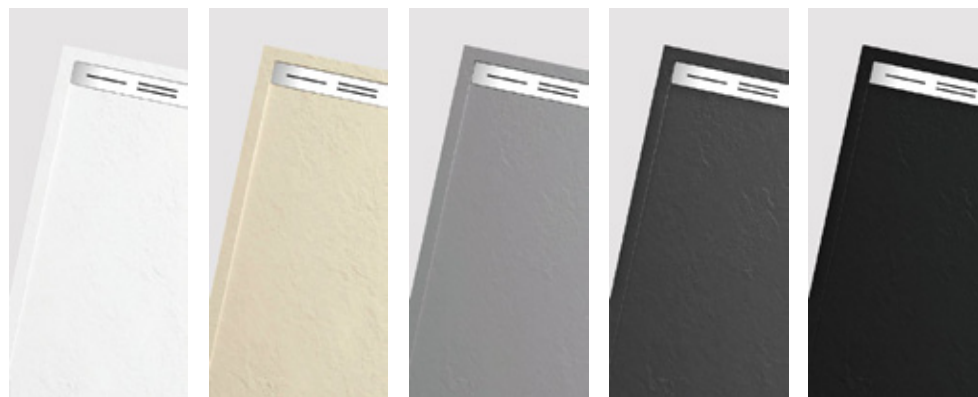

Länge: 80-200 cm
Breite: 70-100 cm
Höhe: 2.5/2.8/3.0/3.3 cm

Texture

Texture
Finiture
Oberflächen

Available Colours

Couleurs disponibles
Colori disponibili
Verfügbare Farben

White
Blanc
Bianco
Weiß

Beige
Crème
Crema
Beige