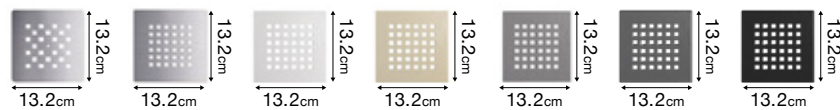

Thickness of cover : 1.2mm Épaisseur de la grille: 1.2mm Spessore del coperchio: 1.2mm Dicke der Gitter: 1.2mm

Features

Caractéristiques
Caratteristiche
Eigenschaften

Anti-slip
Antidérapante
Antiscivolo
Rutschfeste

Mass coloration
Couleurs dans la masse
Massa colorata
In der Masse eingefärbt

Ecological material
Matériau écologique
Materiale ecologico
Ökologisches Material

Antibacterial
Antibactérien
Antibatterico
Antibakteriell

Waterproof
Hydrofuge
Impermeabile
Wasserdicht

Easy to clean
Nettoyage facile
Pulizia facile
Leicht zu reinigen

Cuttable
Découpe
Tagliabile
Schneidbar

Optional colours
Option couleurs
Colori Opzionali
Optionale Farben

Support repairs
Réparable
Support repairs
Unterstützung von Reparaturen

5 years guarantee
Garantie 5 ans
Garanzia 5 anni
5 Jahre Garantie

Include drainers
Inclure bondes
Include piletta
Inkl. Abläufe

Include covers
Inclure grilles
Include griglia
Inkl. Gitter