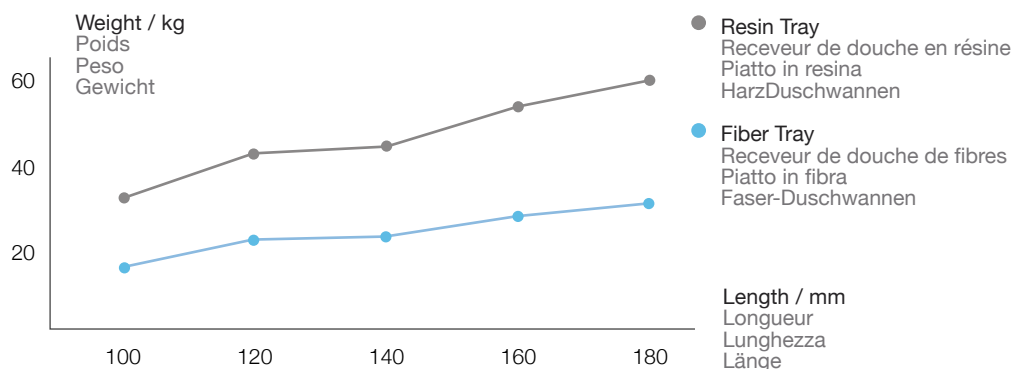

IT: Questo prodotto è un tipo realizzato con nuovi materiali, cioè di un composto di fibra di vetro e materiale rinforzato con gelcoat sulla superficie. Uno di questi piatti doccia più leggeri sul mercato con un effetto portante eccellente, prestazioni stabili e tempo di uso prolungato.

FR: Fabriqué à partir d'un mélange de fibre de verre et de matériau renforcé avec un gel coat en surface, ce produit est l'un des receveurs de douche les plus légers du marché, avec un excellent effet de palier, des performances stables et une longue durée d'utilisation.

DE: Bei diesem Produkt handelt es sich um eine Art neues Material, das aus einer Verbindung von Glasfaser und verstärktem Material mit Gelcoat auf der Oberfläche besteht. Eine der leichtesten Duschwannen auf dem Markt mit ausgezeichneter Lagerwirkung, stabiler Leistung und langer Nutzungsdauer.

Material

Matériel
Materiale
Material

Features

Caractéristiques
Caratteristiche
Eigenschaften

Theoretical weight

Poids théorique
Peso teorico
Theoretisches Gewicht

	100cm	110cm	120cm	130cm	140cm	150cm	160cm	170cm	180cm
70cm	14.46 kg	15.80kg	17.35kg	18.80kg	20.25kg	21.69kg	23.14 kg	24.20kg	25.80kg
80cm	16.53kg	17.90kg	19.83kg	21.20kg	23.14kg	24.50kg	26.44kg	28.10kg	29.50kg