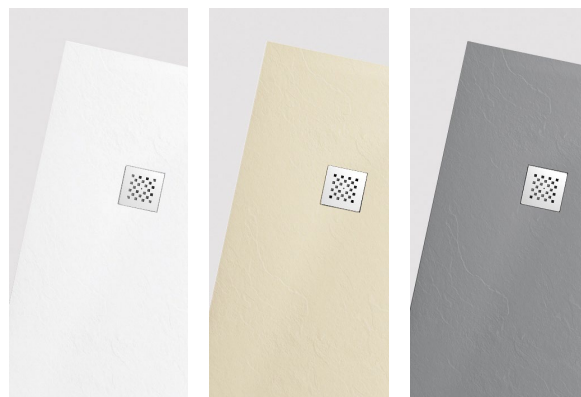

FR: Fabriqué à partir d'un mélange de fibre de verre et de matériau renforcé avec un gel coat en surface, ce produit est l'un des receveurs de douche les plus légers du marché, avec un excellent effet de palier, des performances stables et une longue durée d'utilisation.

Länge: 100-180 cm
Breite: 70-80 cm
Höhe: 2.5/3.5 cm

Texture

Texture
Finiture
Oberflächen

Available Colours

Couleurs disponibles
Colori disponibili
Verfügbare Farben

White
Blanc
Bianco
Weiß

Beige
Crème
Crema
Beige

Light Gray
Ciment
Cemento
Hellgrau

Cover

Grille
Griglia
Gitter

DY-1

DY-2

DY-2
white

DY-2
beige

DY-2
light gray