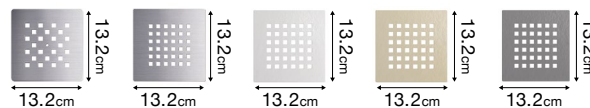

Thickness of cover : 1.2mm Épaisseur de la grille: 1.2mm Spessore del coperchio:1.2mm Dicke der Gitter: 1.2mm

Features

Caractéristiques
Caratteristiche
Eigenschaften

Anti-slip
Antidérapante
Antiscivolo
Rutschfeste

Mass coloration
Couleurs dans la masse
Massa colorata
In der Masse eingefärbt

Ecological material
Matériau écologique
Materiale ecologico
Ökologisches Material

Antibacterial
Antibactérien
Antibatterico
Antibakteriell

Waterproof
Hydrofuge
Impermeabile
Wasserdicht

Easy to clean
Nettoyage facile
Pulizia facile
Leicht zu reinigen

Cutttable
Découpe
Tagliabile
Schneidbar

Include covers
Inclure grilles
Include griglia
inkl. Gitter

5 years guarantee
Garantie 5 ans
Garanzia 5 anni
5 Jahre Garantie

Include drainers
Inclure bondes
Include piletta
Inkl. Abläufe

Support repairs
Réparable
Support repairs
Unterstützung von Reparaturen