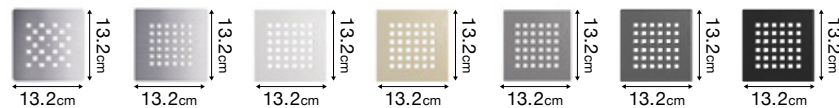

Thickness of cover : 1.2mm Épaisseur de la grille: 1.2mm Spessore del coperchio: 1.2mm Dicke der Gitter: 1.2mm

Features

Caractéristiques
Caratteristiche
Eigenschaften

Anti-slip
Antidérapante
Antiscivolo
Rutschfeste

Mass coloration
Couleurs dans la masse
Massa colorata
In der Masse eingefärbt

Ecological material
Matériau écologique
Materiale ecologico
Ökologisches Material

Antibacterial
Antibactérien
Antibatterico
Antibakteriell

Waterproof
Hydrofuge
Impermeabile
Wasserdicht

Easy to clean
Nettoyage facile
Pulizia facile
Leicht zu reinigen

Cuttable
Découpe
Tagliabile
Schneidbar

Optional colours
Option couleurs
Colori Opzionali
Optionale Farben

Support repairs
Réparable
Support repairs
Unterstützung von Reparaturen

5 years guarantee
Garantie 5 ans
Garanzia 5 anni
5 Jahre Garantie

Include drainers
Inclure bondes
Include piletta
Inkl. Abläufe

Include covers
Inclure grilles
Include griglia
Inkl. Gitter