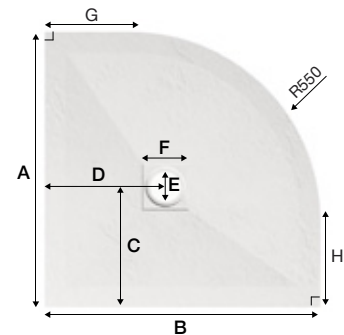

Für andere Größen
wenden Sie sich bitte an
die Verkaufsabteilung.

Drain Position

Position de la bonde
Posizione di scarico
Position des Ablauf

A	C
80cm	35cm
90cm	35cm
100cm	35cm

B	D
80cm	35cm
90cm	35cm
100cm	35cm

G	H
25cm	25cm
35cm	35cm
45cm	45cm

E	F
9cm	13.5cm

Thickness of cover : 1.2mm Épaisseur de la grille: 1.2mm Spessore del coperchio: 1.2mm Dicke der Gitter: 1.2mm

Features

Caractéristiques
Caratteristiche
Eigenschaften