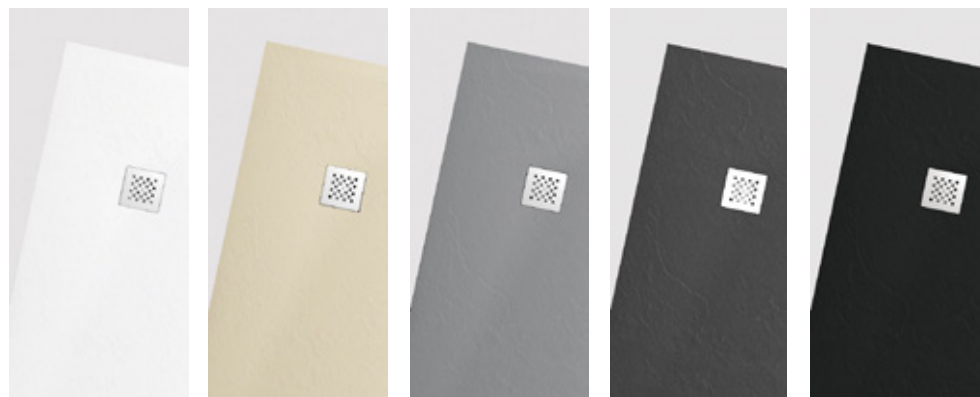

Available Colours

Couleurs disponibles
Colori disponibili
Verfügbare Farben

White
Blanc
Bianco
Weiß

Beige
Crème
Crema
Beige

Light Gray
Ciment
Cemento
Hellgrau

Dark Gray
Anthracite
Antracite
Dunkelgrau

Black
Noir
Nero
Schwarz

Cover

Grille
Griglia
Gitter

DY-1

DY-2

DY-2
white

DY-2
beige

DY-2
light gray

DY-2
dark gray

DY-2
black

★ Optional cover is supplied in the same colour as the shower tray.

La grille en option est livrée dans la même couleur que le receveur.

Il griglia opzionale è fornito nello stesso colore del piatto doccia.

Die optionale Gitter wird in der gleichen Farbe wie die Duschwanne geliefert.

Drainer

Bonde
Piletta
Ablauf

DY-11

DY-16

DY-132

The flow rate reaches 25.8 L/min.
Portata 25.8 litri al minuto.

Débit 25.8 litres par minute.

Die Durchflussrate erreicht 25.8 L / min.